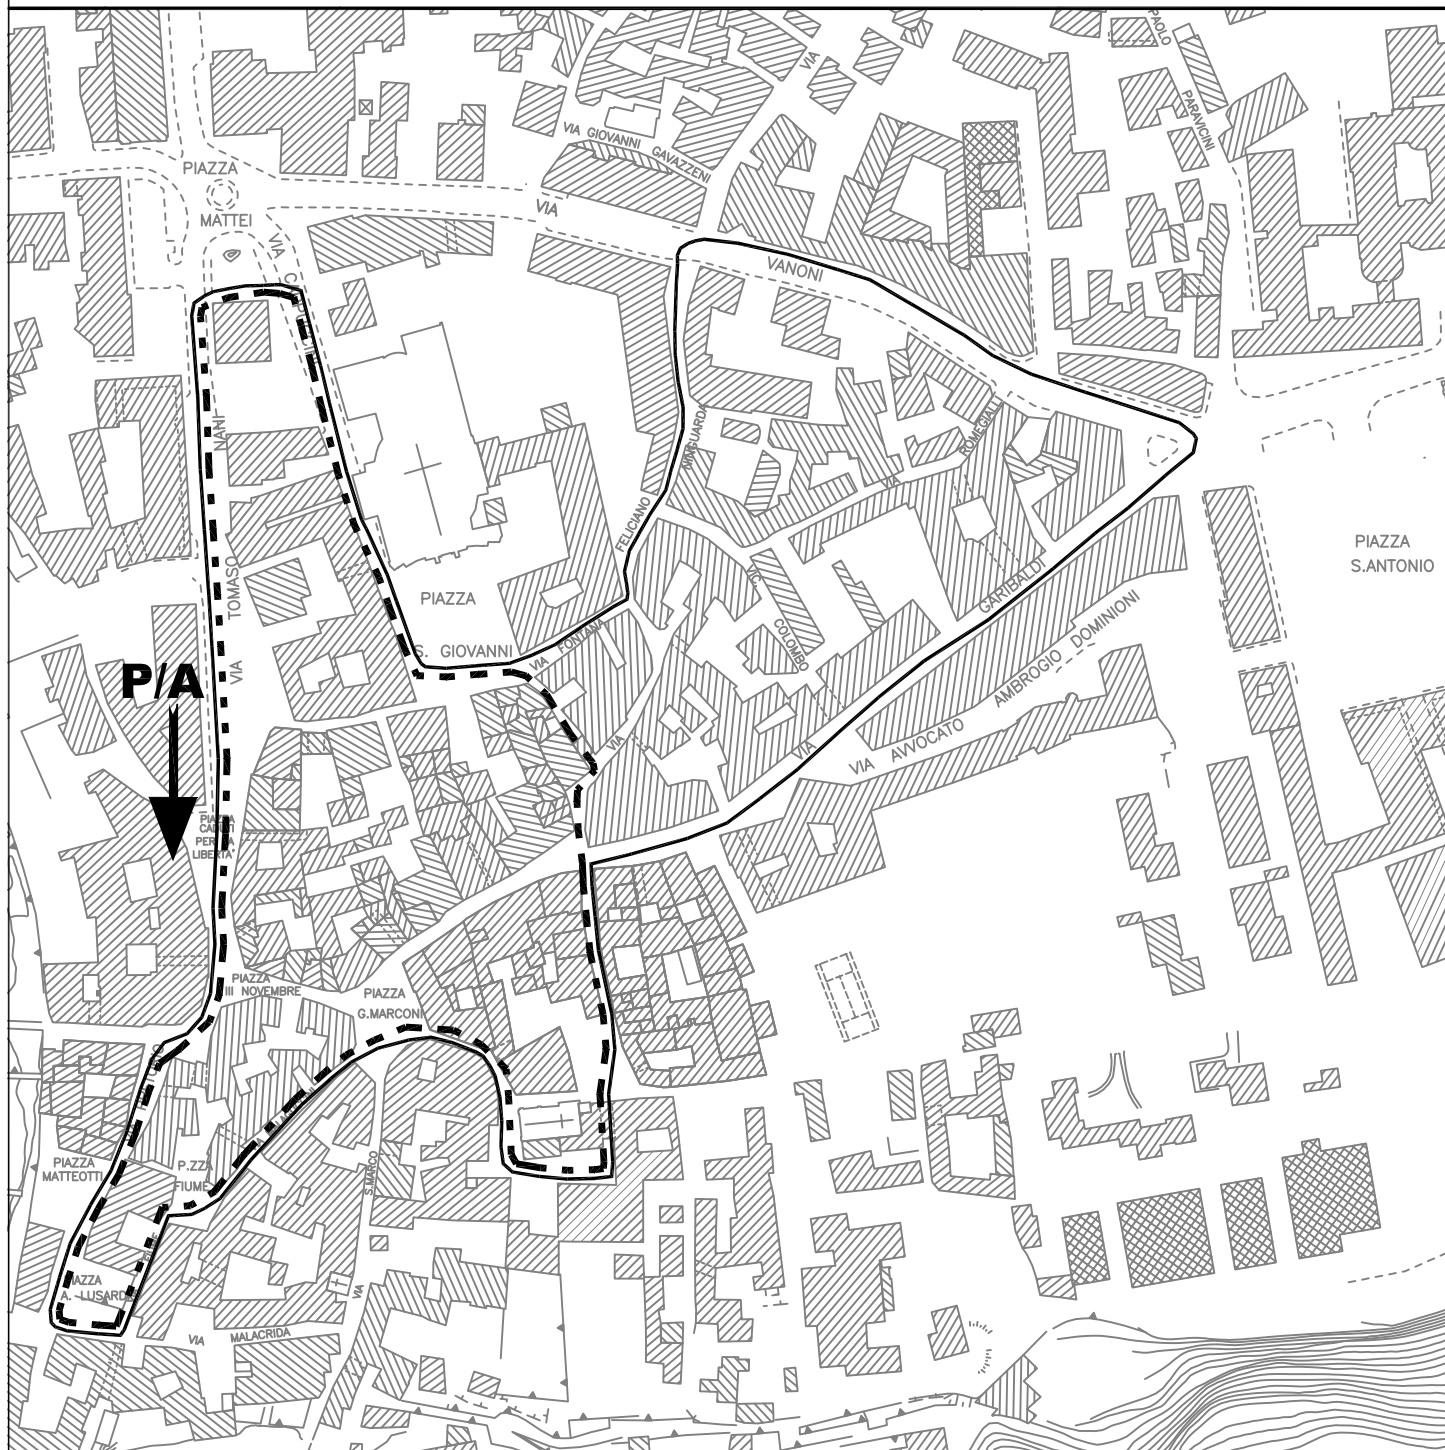

TROFEO MORBEGNESE

PERCORSI GARA

----- GIRO 850 metri

————— GIRO 1300 metri