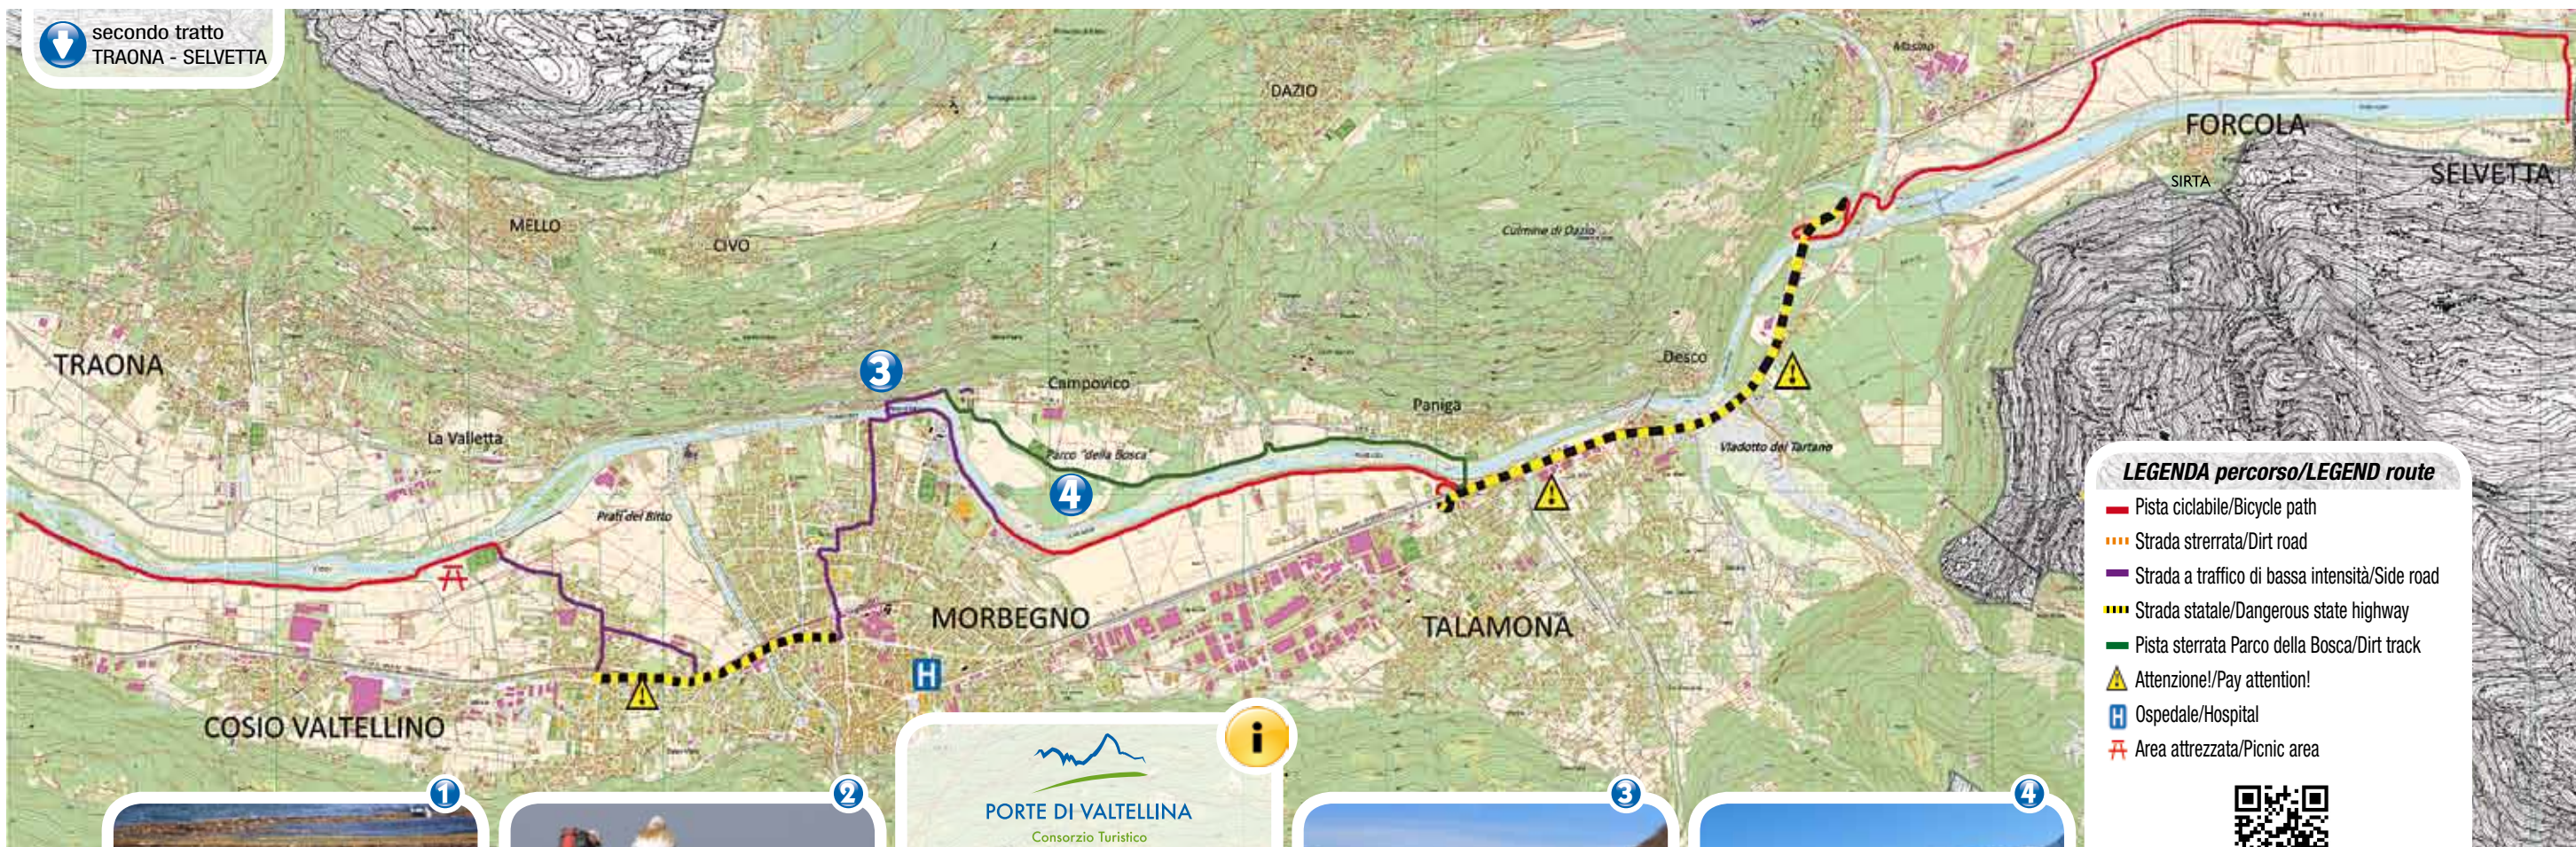

# SENTIERO VALTELLINA

## percorso ciclopedonale colico - morbegno - forcola

primo tratto  
COLICO - TRAONA

secondo tratto  
TRAONA - SELVETTA

### LEGENDA percorso/LEGEND route

- Pista ciclabile/Bicycle path
- Strada sterrata/Dirt road
- Strada a traffico di bassa intensità/Side road
- Strada statale/Dangerous state highway
- Pista sterrata Parco della Bosca/Dirt track
- ⚠ Attenzione!/Pay attention!
- H Ospedale/Hospital
- A Area attrezzata/Picnic area